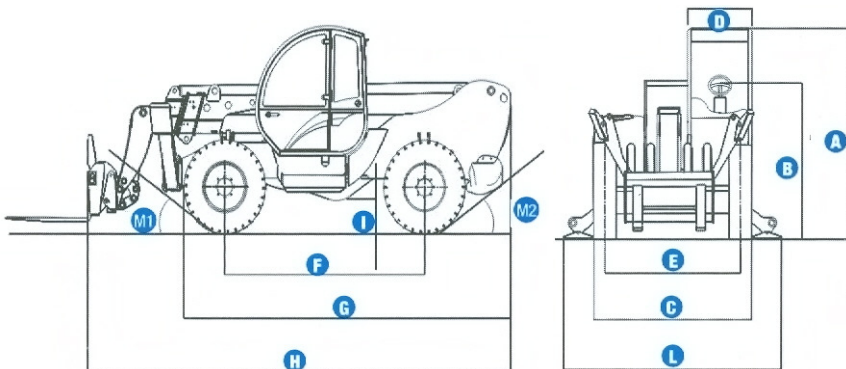

HEINTZELMANN

Arbeitsbühnen-Verleih

Teleskopstapler - starr

HTS – 4017

Technische Daten zum Teleskopstapler

Typ	GTH 4017
Max. Hubhöhe	17,19 mtr.
Tragfähigkeit maximal	4.000 kg
Tragfähigkeit bei max. Höhe	2.000 kg
Tragfähigkeit bei max. Reichweite	700 kg
Reichweite max. nach vorne	13,33 mtr.
Transportmaß (HxCxA) in mtr.	6,57 x 2,32 x 2,44
Abstützbreite	2,89 mtr.
Eigengewicht	12.000 kg

Ausstattung: Allradlenkung und Allradantrieb
 Servolenkung / Hydr. Stützen vorne
 Verstellbare Arbeitsscheinwerfer
 Schnellwechselsystem für Anbaugeräte

Anbaugeräte: Gabelzinken: LBH: 1200 x 120 x 50 mm
 Ladeschaufel 800 ltr. / fester Haken