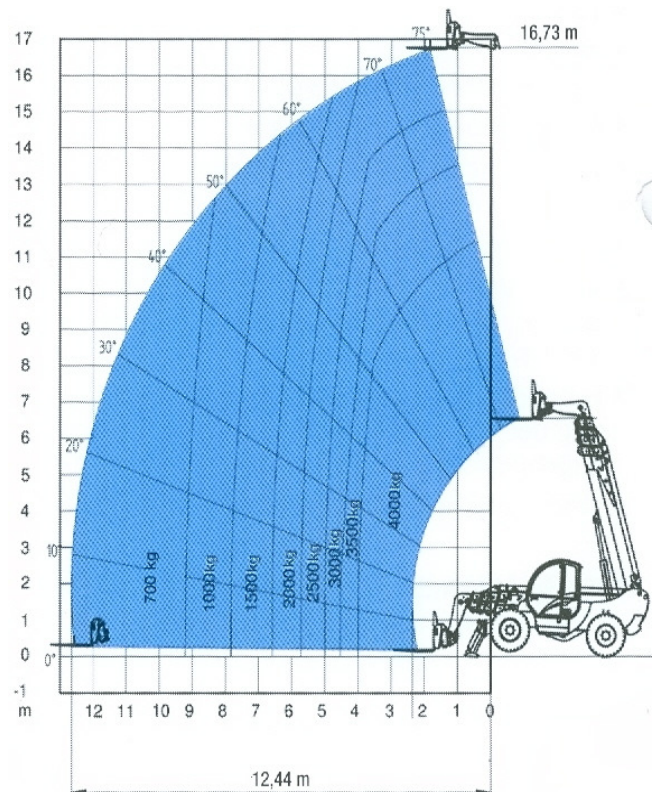

HEINTZELMANN

Arbeitsbühnen-Verleih

Teleskopstapler - starr

HTS – 4017

Technische Daten zum Teleskopstapler

Typ	GTH 4017
Max. Hubhöhe	17,19 mtr.
Tragfähigkeit maximal	4.000 kg
Tragfähigkeit bei max. Höhe	2.000 kg
Tragfähigkeit bei max. Reichweite	700 kg
Reichweite max. nach vorne	13,33 mtr.
Transportmaß (HxCxA) in mtr.	6,57 x 2,32 x 2,44
Abstützbreite	2,89 mtr.
Eigengewicht	12.000 kg

Ausstattung: Allradlenkung und Allradantrieb
 Servolenkung / Hydr. Stützen vorne
 Verstellbare Arbeitsscheinwerfer
 Schnellwechselsystem für Anbaugeräte

Anbaugeräte: Gabelzinken: LBH: 1200 x 120 x 50 mm
 Ladeschaufel 800 ltr. / fester Haken